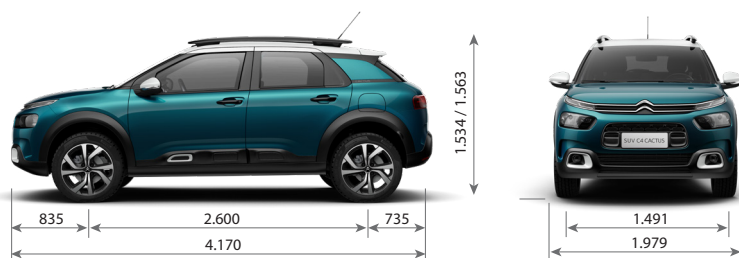

Seguinos en: /citroenarg

INSPIRED BY YOU